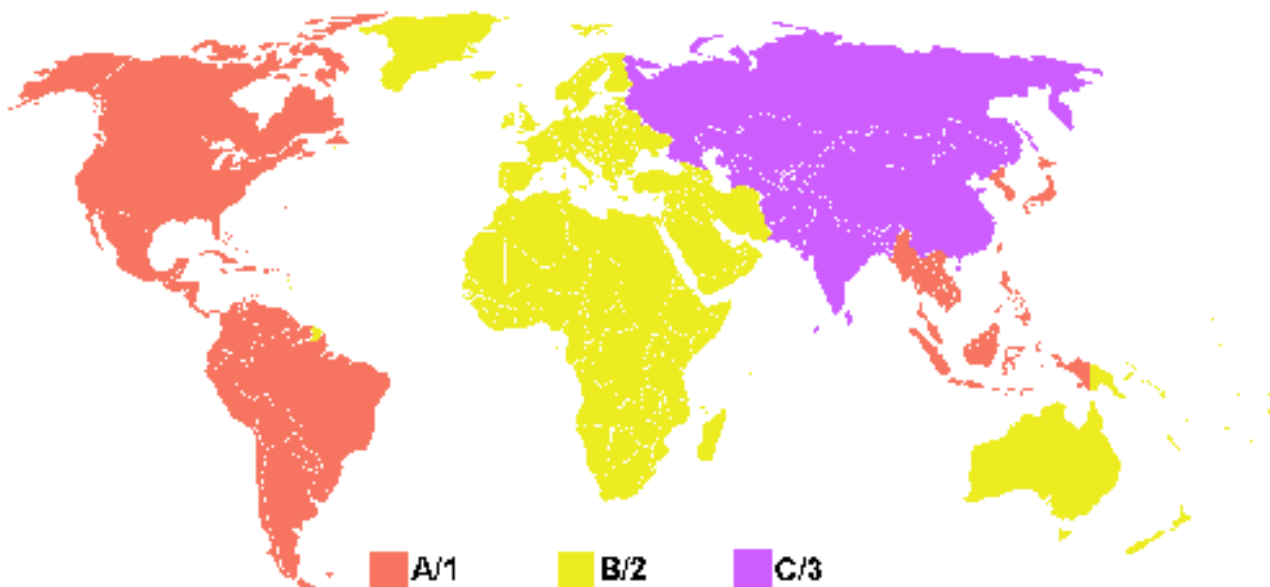

Sony BDP-Sxxx

Il lettore adesso è abilitato alla lettura delle seguenti regioni Bluray:

Il lettore è sempre Region Free con i DVD Video.

Per variare la regione dei dischi Blu-Ray:

Con il lettore in Stand-by **SENZA DISCHI ALL'INTERNO** e con la modalità Quick Start sempre impostata su OFF

1. Premere il tasto **GIALLO** sul telecomando ed attendere l'accensione automatica del lettore per abilitare la lettura dei dischi region A (USA, Giappone, etc)
2. Premere il tasto **BLU** sul telecomando ed attendere l'accensione automatica del lettore per abilitare la lettura dei dischi region B (EU, Africa, AU, etc)
3. Premere il tasto **ROSSO** sul telecomando ed attendere l'accensione automatica del lettore per abilitare la lettura dei dischi region C (Russia, Cina, India, etc)

Importante:

Se si riproduce ad esempio un disco region A e si vuole re-impostare la regione B, interrompere sempre la riproduzione dell'ultimo disco blu-ray utilizzato premendo il tasto stop 2 volte prima di mettere in lettore in stand-by per il cambio regione. Ripetere la procedura per ogni eventuale cambio regione , più volte se non dovesse andare a buon fine.